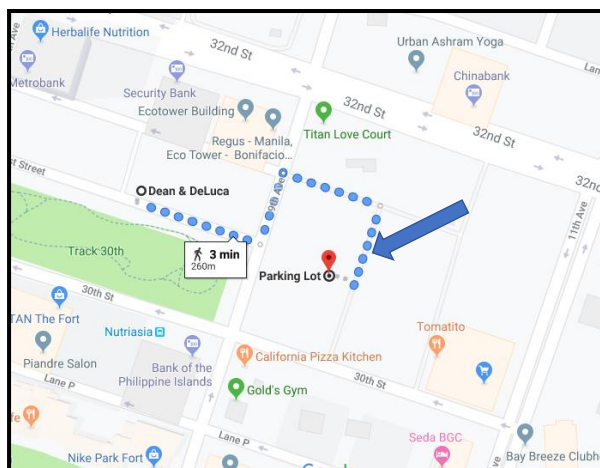

公司地址:

30/F Ore Central Tower
31st Street corner 9th Avenue
Bonifacio Global City
Taguig City 1634

☎ +63 (02) 8863 0688

✉ inquiry@chinaphil.net

重要提醒:

1. 所有访客必须在大堂出示有效的政府身份证件，以便领取临时门禁卡。
2. 请提供访客的姓名，我们可以联系大厦管理为您准备临时门禁卡。

着装规范要求:

1. 禁止穿拖鞋
2. 禁止穿吊带衫
3. 禁止穿短裤

如需停车位请联系:

Ms. Ricci Ann Ebuenga

☎ +63 917 635 1567

ORE 附近收费停车场(步行3分钟)

停车区1: Parking Lot, R-5, Pasig,

停车区2: Twoparkade, Lane P, Taguig, 1203