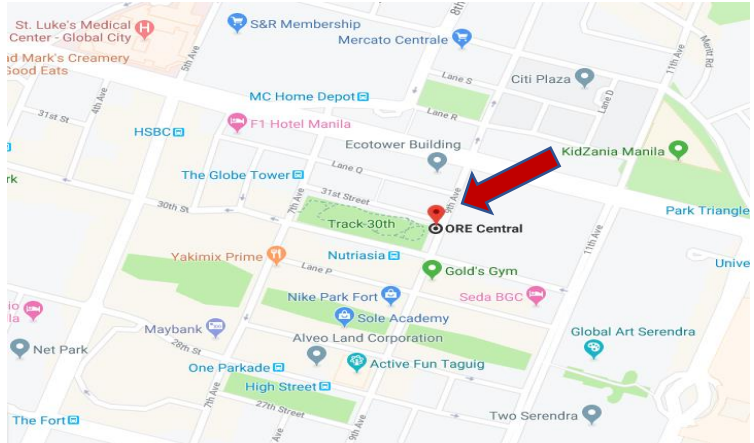

公司地址:

30/F Ore Central Tower
31st Street corner 9th Avenue
Bonifacio Global City
Taguig City 1634

☎ +63 (02) 8863 0688

✉ inquiry@chinaphil.net

重要提醒:

1. 所有访客必须在大堂出示有效的政府身份证件，以便领取临时门禁卡。
2. 请提供访客的姓名，我们可以联系大厦管理为您准备临时门禁卡。