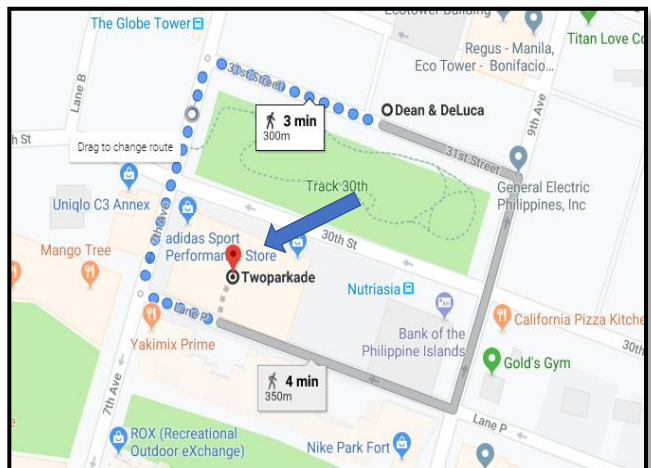

停车区2: Twoparkade, Lane P, Taguig, 1203